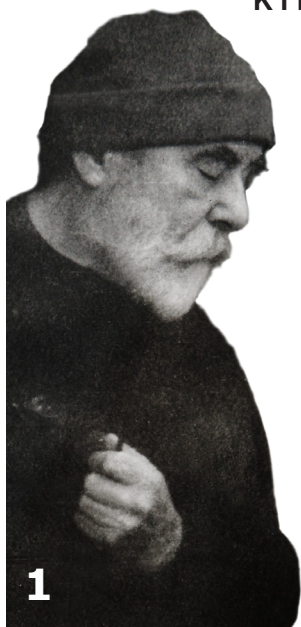

MILÁ SLEČNO, MILÝ PANE, VÍTÁME VÁS V PRAŽSKÉ LORETĚ NA VÝSTAVĚ,
KTEROU JSME NAZVALI „BENÁTSKÉ MALIČKOSTI“.

Kdy
namaloval
vystavené
obrazy?

2) Malíř Jan Zrzavý během života rád a často cestoval po Evropě. Miloval francouzskou Bretan, Řecko, a samozřejmě Itálii. Všude tam maloval a kreslil. Téměř všechna díla na naší výstavě vznikla v Benátkách. Jsou mezi nimi i veduty. Co toto slovo znamená? VEDUTA je:

- a) portrét významného člověka
- b) podoba Kristovy tváře, jak se zachovala na roušce sv. Veroniky
- c) pohled na město

Je to veduta ?

1) Výstava představuje unikátní sbírku obrazů jednoho z nejvýznamnějších českých malířů 20. století - Jana Zrzavého. Jeho dílo se vymyká vyhraněným uměleckým směrům, udržuje si zvláštní osobitý styl s příznačným duchovním akcentem. Zjistěte, v jakém časovém rozmezí vznikla vystavená díla z benátského kláštera kapucínů.

Jmenoval se
(náповědu hledejte na popiskách u dobových fotografií a na panelech s životopisy kapucínů)

Tři z vystavených obrazů věnoval malíř právě tomuto bratrovi. Najděte alespoň jeden z nich.

Jde o obraz